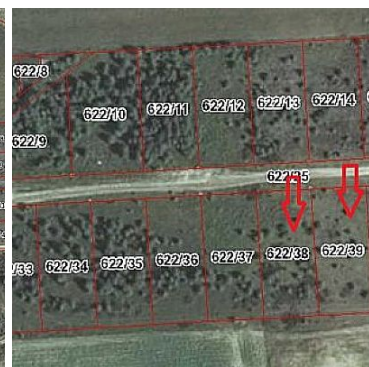

DZIAŁKA NA SPRZEDAŻ

pow. działki: 979,00 m²,

Mioszszyno

Cena **78 320** zł

Na sprzedaż nieruchomość gruntowa w Mioszszynie- gmina Puck. Działka zlokalizowane w atrakcyjnej lokalizacji ok. 2 km w linii prostej do morza, do Jastrzębiej Góry ok. 3 km. Działka nr 622/38, powierzchnia 979 m², kształt regularny, prostokąt, wymiary ok. 21x46 metrów. Teren objęty miejscowym planem zagospodarowania przestrzennego z 2001 roku, pod zabudowę jednorodzinną mieszkaniową. Przy działce prąd i woda. Cicha i spokojna okolica. Teren płaski, działka nieogrodzona. Dojazd drogą utwardzoną. Do sprzedaży również działka sąsiednia 622/39 o powierzchni 980 m² oraz działka 622/49 (1743 m²) i dz. 622/50 (1754 m²).

City Nieruchomości
ul. Starowiejska 41-43 lok 20
81-363 Gdynia
58 711 10 10
biuro@city-nieruchomosci.com

Rodzaj transakcji	SPRZEDAŻ	Status	AKTUALNA
Rodzaj rynku	WTÓRNY	Cena	78 320 PLN
Cena za m ²	80 PLN	Kraj	POLSKA
Województwo	POMORSKIE	Powiat	pucki
Gmina	Puck	Miejscowość	Mieroszyno
Region	Pod miastem	Położenie działki	TEREN PŁASKI
Wygląd działki	PUSTA	Możliwa zabudowa	WOLNOSTOJĄCA
Okolica	Morze, las	Położenie	WIEŚ
Budynki w sąsiedztwie	OSIEDLE DOMÓW JEDNORODZINNYCH	Pow. działki	979 m ²
Szerokość działki (mb.)	21	Długość działki (mb.)	46
Kształt działki	PROSTOKĄT	Rodzaj działki	BUDOWLANA
Forma własności działki	WŁASNOŚĆ	Droga dojazdowa	UTWARDZONA
Rodzaj nawierzchni	UTWARDZONA / SZUTROWA	Dostępne sieci	woda, prąd
Energia elektryczna	JEST	Podłączony wodociąg	JEST
Źródło wody	WODA MIEJSKA	Głośność okolicy	CICHE
Czy jest KW	JEST	Nr Licencji	8299