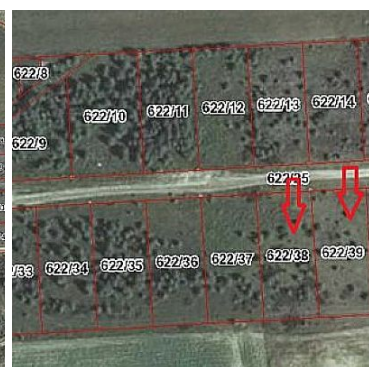

DZIAŁKA NA SPRZEDAŻ

pow. działki: 980,00 m²,

Mioszszyno

Cena **78 400** zł

Na sprzedaż nieruchomość gruntowa w Mioszszynie- gmina Puck. Działka zlokalizowane w atrakcyjnej lokalizacji ok. 2 km w linii prostej do morza, do Jastrzębiej Góry ok. 3 km. Działka nr 622/39, powierzchnia 980 m², kształt regularny, prostokąt, wymiary ok. 20x47 metrów. Teren objęty miejscowym planem zagospodarowania przestrzennego z 2001 roku, pod zabudowę jednorodzinna mieszkaniową. Przy działce prąd i woda. Cicha i spokojna okolica. Teren płaski, działka nieogrodzona. Dojazd drogą utwardzoną. Do sprzedaży również działka sąsiednia 622/38 o powierzchni 979 m² oraz działka 622/49 (1743 m²) i dz. 622/50 (1754 m²).

City Nieruchomości
ul. Starowiejska 41-43 lok 20
81-363 Gdynia
58 711 10 10
biuro@city-nieruchomosci.com

Rodzaj transakcji	SPRZEDAŻ	Status	AKTUALNA
Rodzaj rynku	WTÓRNY	Cena	78 400 PLN
Cena za m ²	80 PLN	Kraj	POLSKA
Województwo	POMORSKIE	Powiat	pucki
Gmina	Puck	Miejscowość	Mioszyno
Region	Pod miastem	Położenie działki	TEREN PŁASKI
Wygląd działki	PUSTA	Możliwa zabudowa	WOLNOSTOJĄCA
Okolica	Morze, las	Położenie	WIEŚ
Budynki w sąsiedztwie	OSIEDLE DOMÓW JEDNORODZINNYCH	Pow. działki	980 m ²
Szerokość działki (mb.)	20	Długość działki (mb.)	47
Kształt działki	PROSTOKĄT	Rodzaj działki	BUDOWLANA
Forma własności działki	WŁASNOŚĆ	Droga dojazdowa	UTWARDZONA
Rodzaj nawierzchni	UTWARDZONA / SZUTROWA	Dostępne sieci	woda, prąd
Energia elektryczna	JEST	Podłączony wodociąg	JEST
Źródło wody	WODA MIEJSKA	Głośność okolicy	CICHE
Czy jest KW	JEST	Nr Licencji	8299